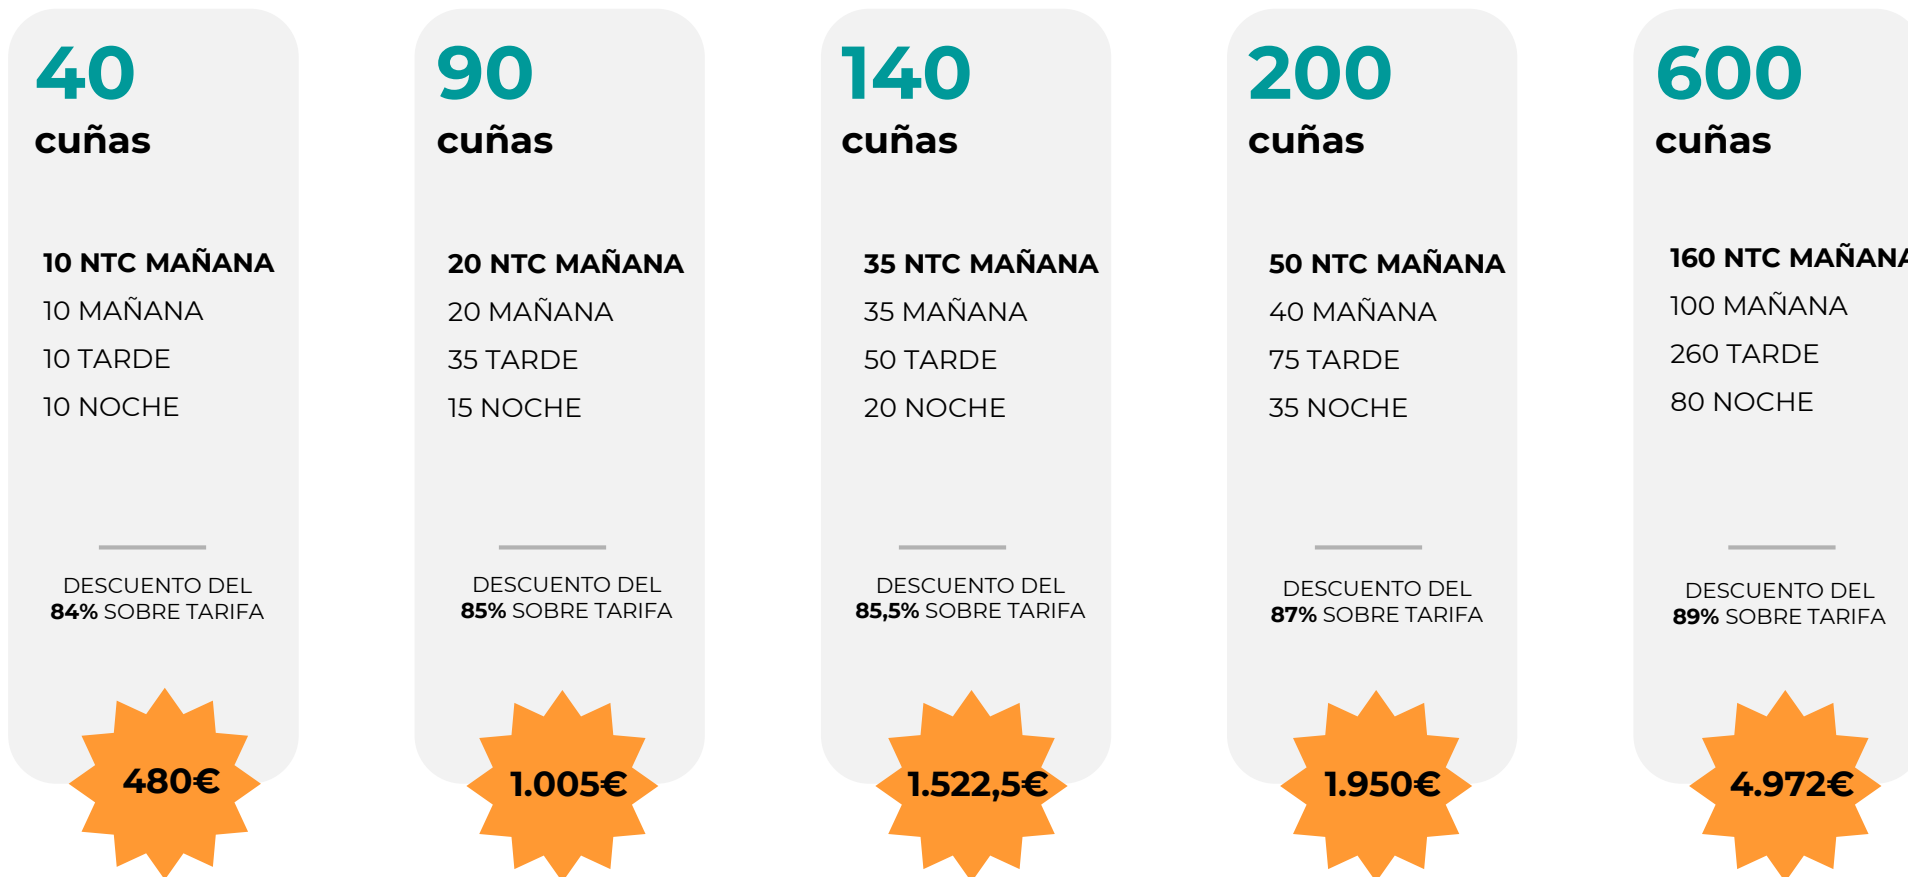

MÓDULO ESTÁNDAR

MIX DE INVERSIÓN: 30% PRIME TIME

* Destacados en negrita los programas que se emiten en Prime Time.