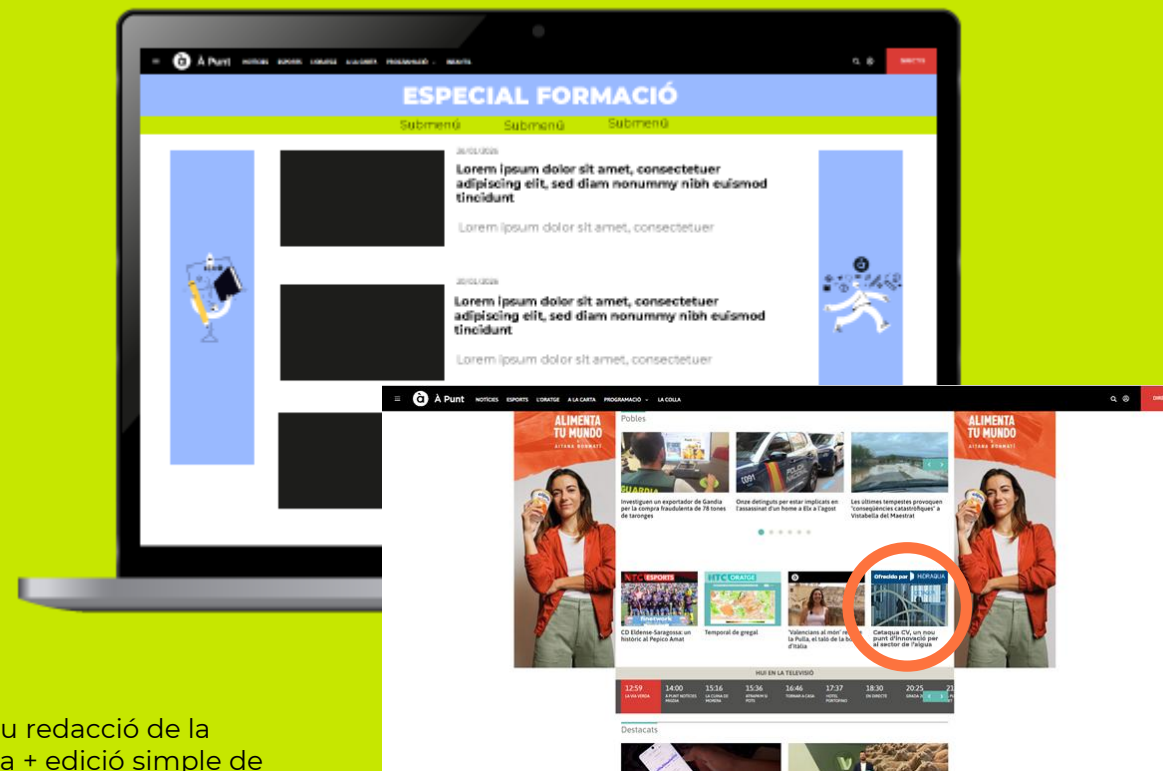

Mòdul **Notícia Destacada**
en portada (**Home**) durant
2 dies

+

Notícia en el site “Especial
Formació”

+

Difusió en **XXSS**

1.000 €

*Inclou redacció de la
notícia + edició simple de
fotografia o vídeo