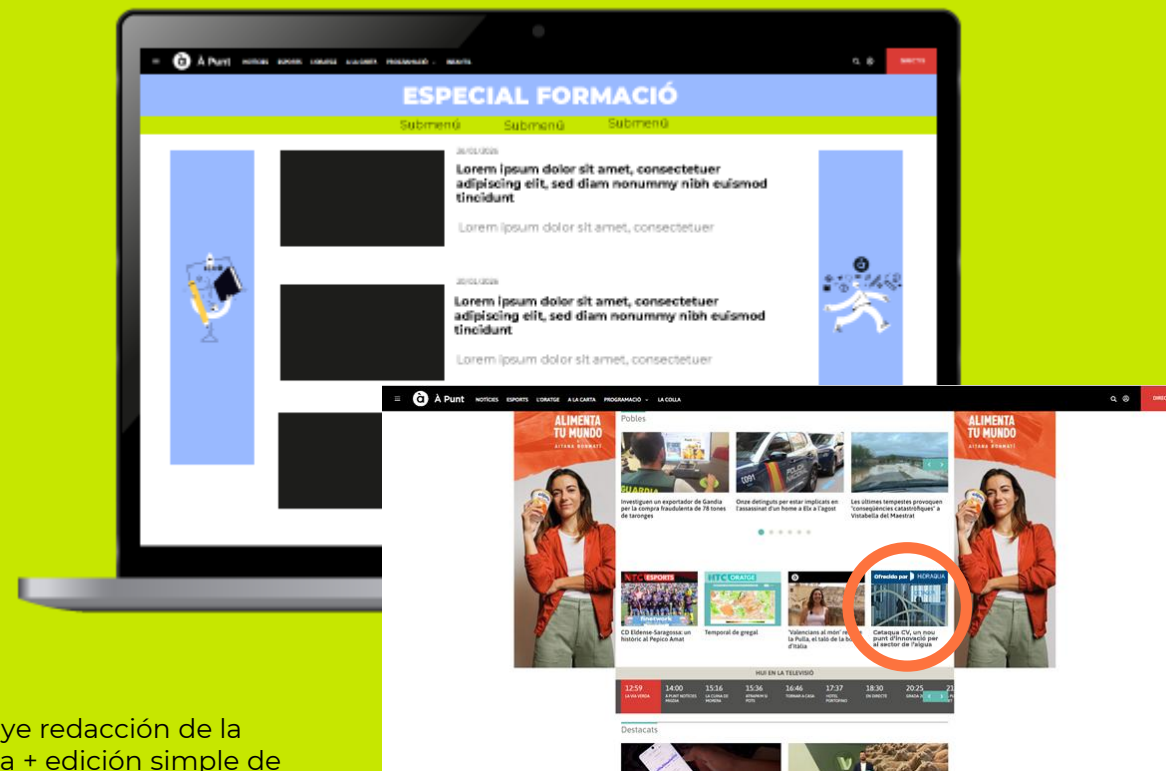

Módulo **Noticia Destacada** en portada (**Home**) durante **2 días**

+

Noticia en el site “Especial Formació”

+

Difusión en **RRSS**

1.000 €

*Incluye redacción de la noticia + edición simple de fotografía o video