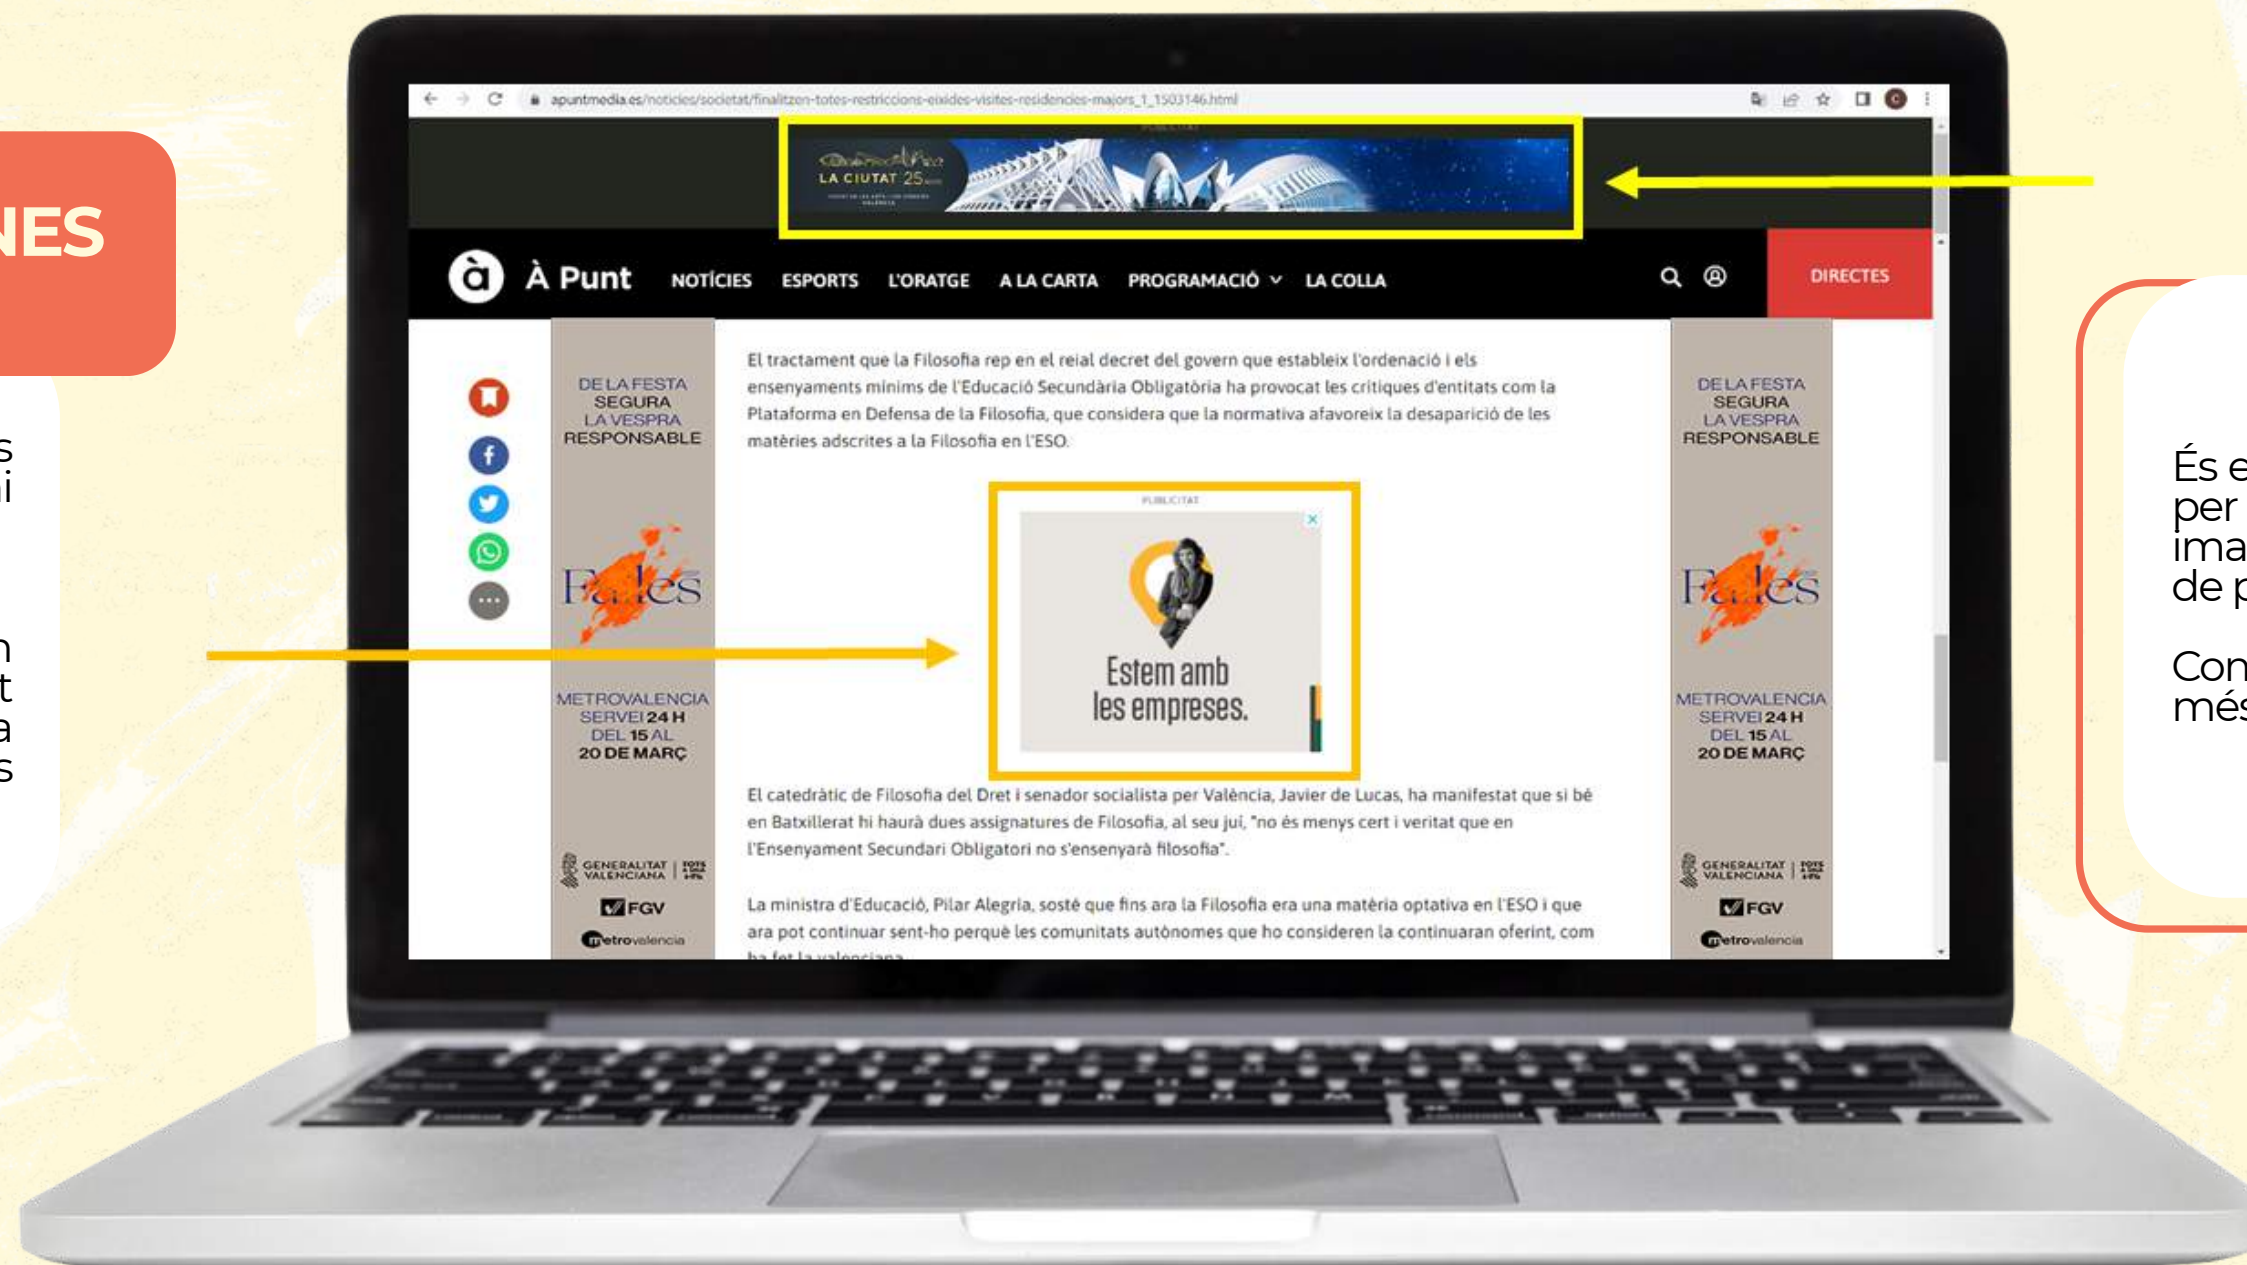

MEGABÀNER HORIZONTAL 970X90

És el format de publicitat display per excel·lència. Es van crear a imatge i semblança dels formats de premsa.

Com més gran siga el bàner, més es veurà dins del web.

MÒDULS DISPLAY