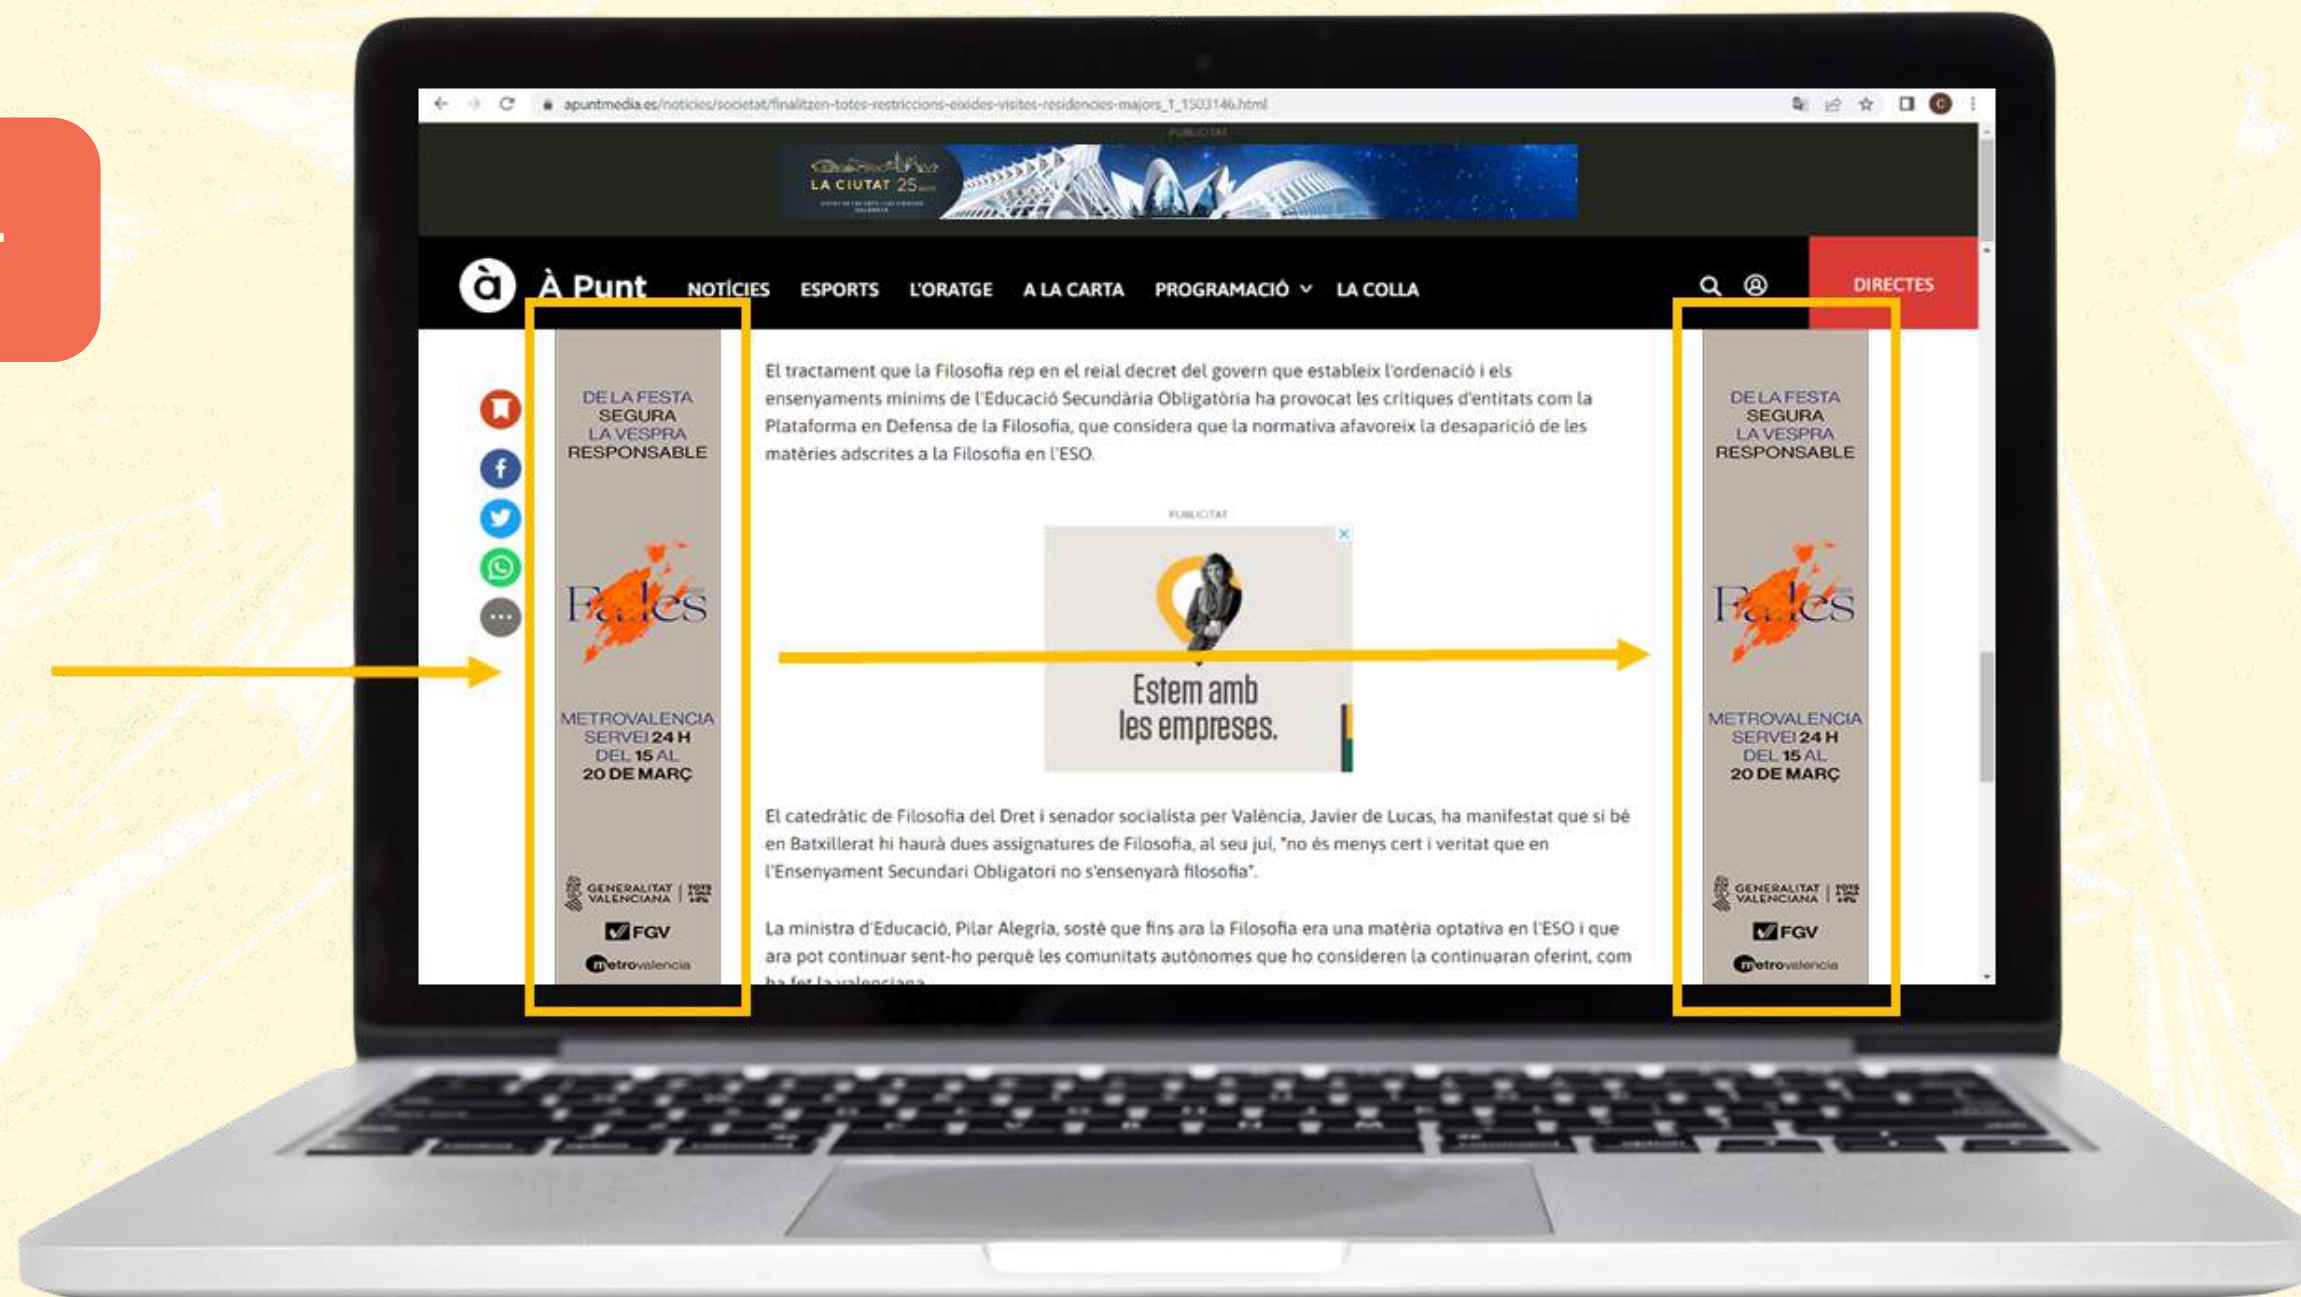

EXEMPLE MÒDULS DISPLAY **ORDINADOR**

SKY LATERAL 120X600

Són els bàners que se situen a l'esquerra, dreta o a banda i banda del web, amb un format vertical, de manera que són visibles durant tot l'scroll de la pàgina.

El seu principal avantatge és l'alta taxa de clics que aconseguixen acaparar a causa de la seua grandària i visibilitat.