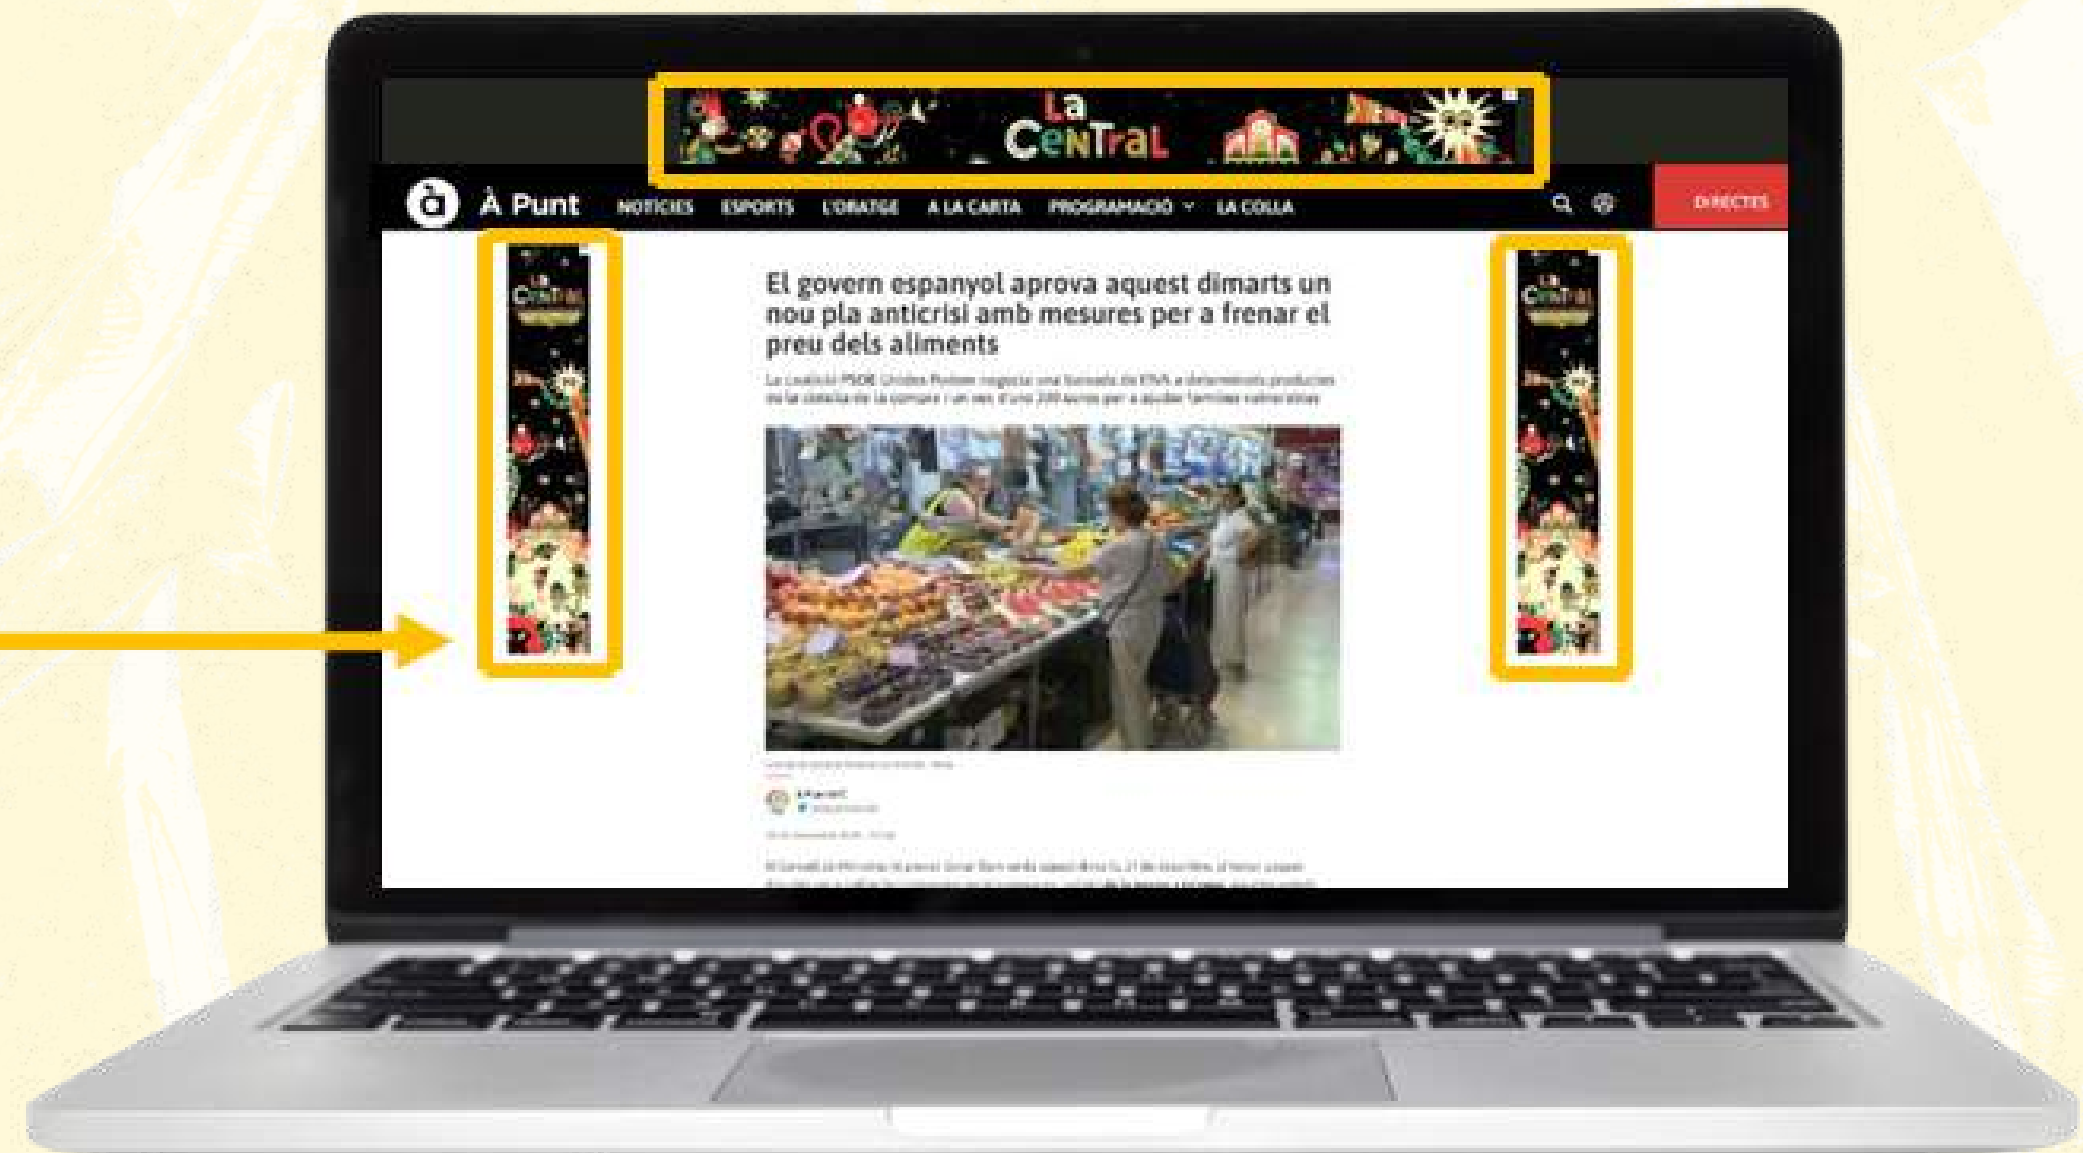

Un format molt cridaner. Aquest tipus de publicitat *display* consisteix a personalitzar tots els elements de la pàgina amb la temàtica de la campanya.

Solen aparèixer com un "arc" que cobreix tot el contorn del text de la pàgina.