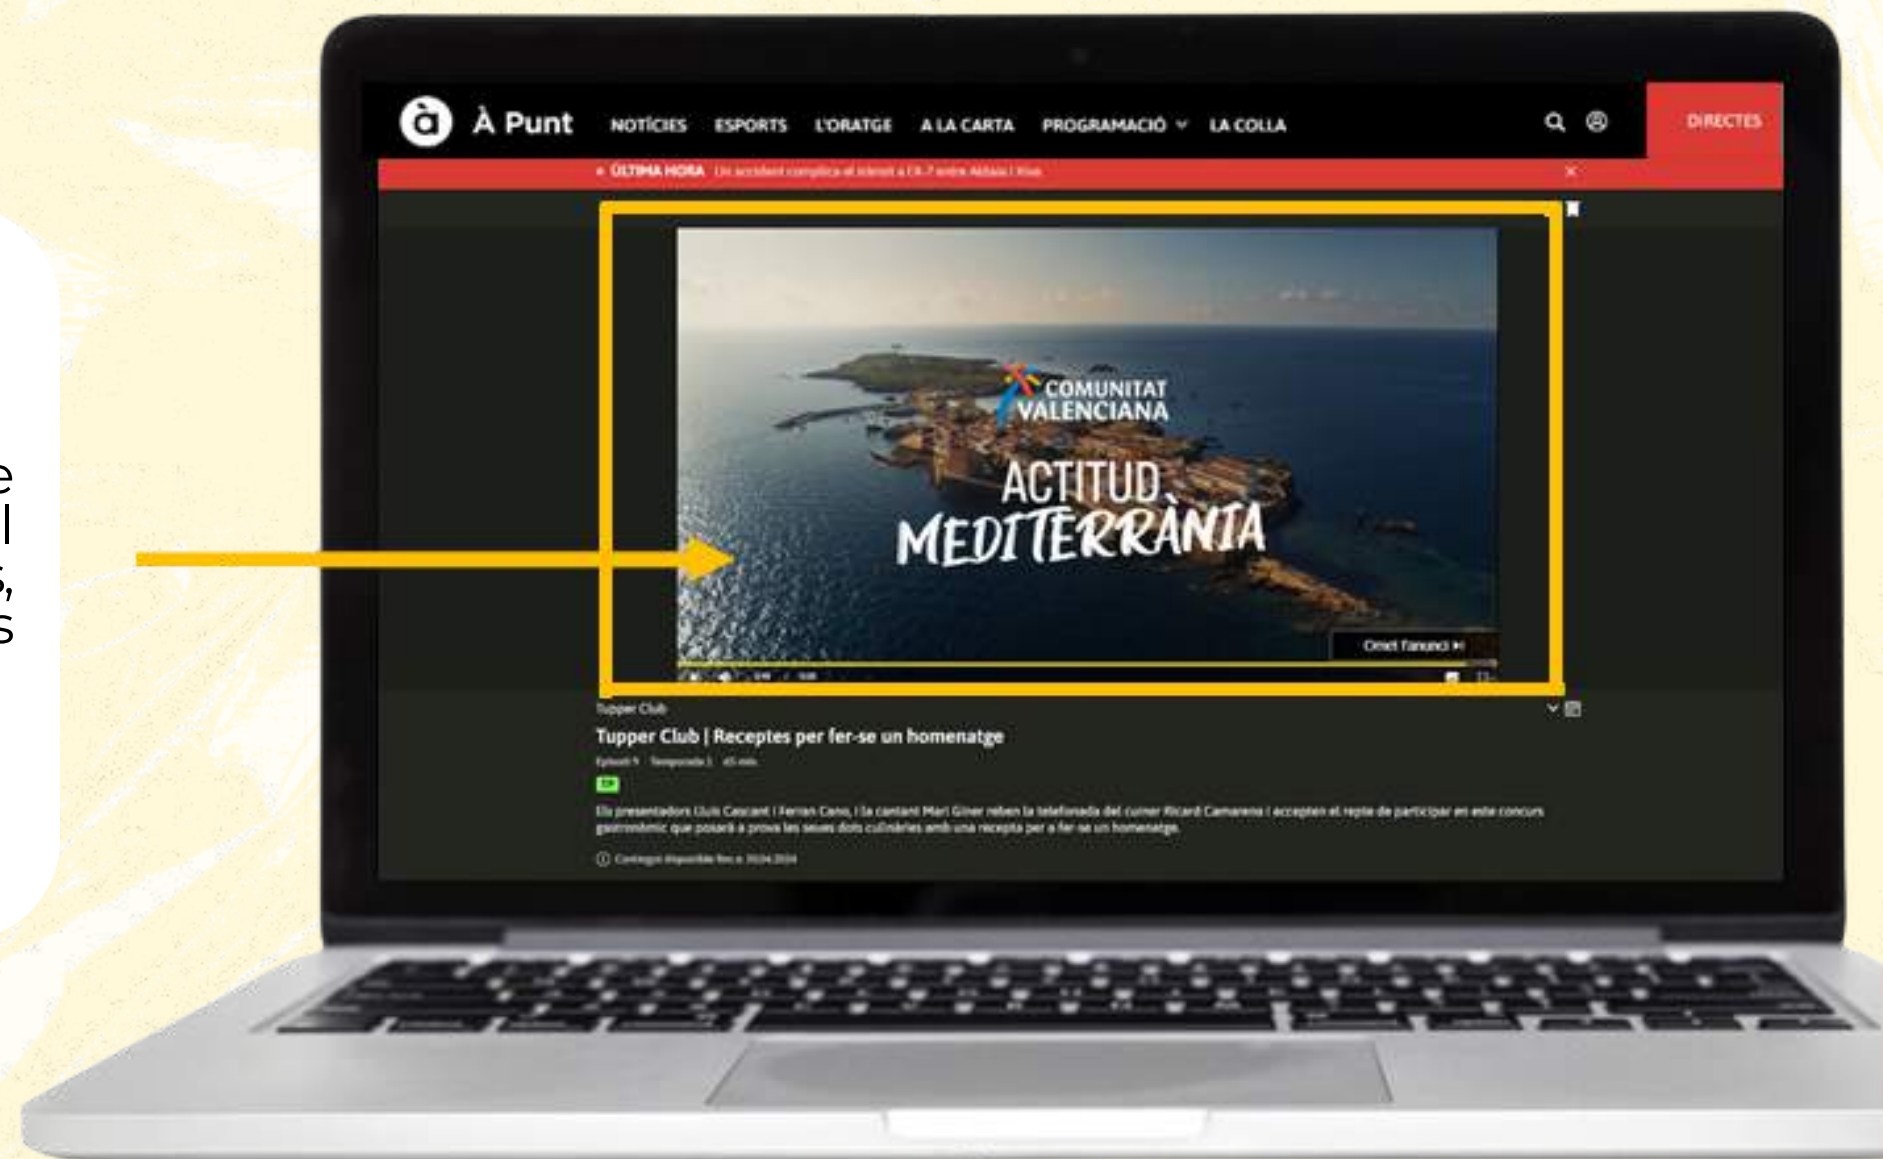

MÒDULS PREROLL

Vídeo que apareix abans de qualsevol contingut audiovisual del nostre web i app (directes, programes a la carta, notícies amb vídeo..).

MÒDULS PREROLL

50.000
visualitzacions

DESCOMPTE
DEL **82%** SOBRE
TARIFA